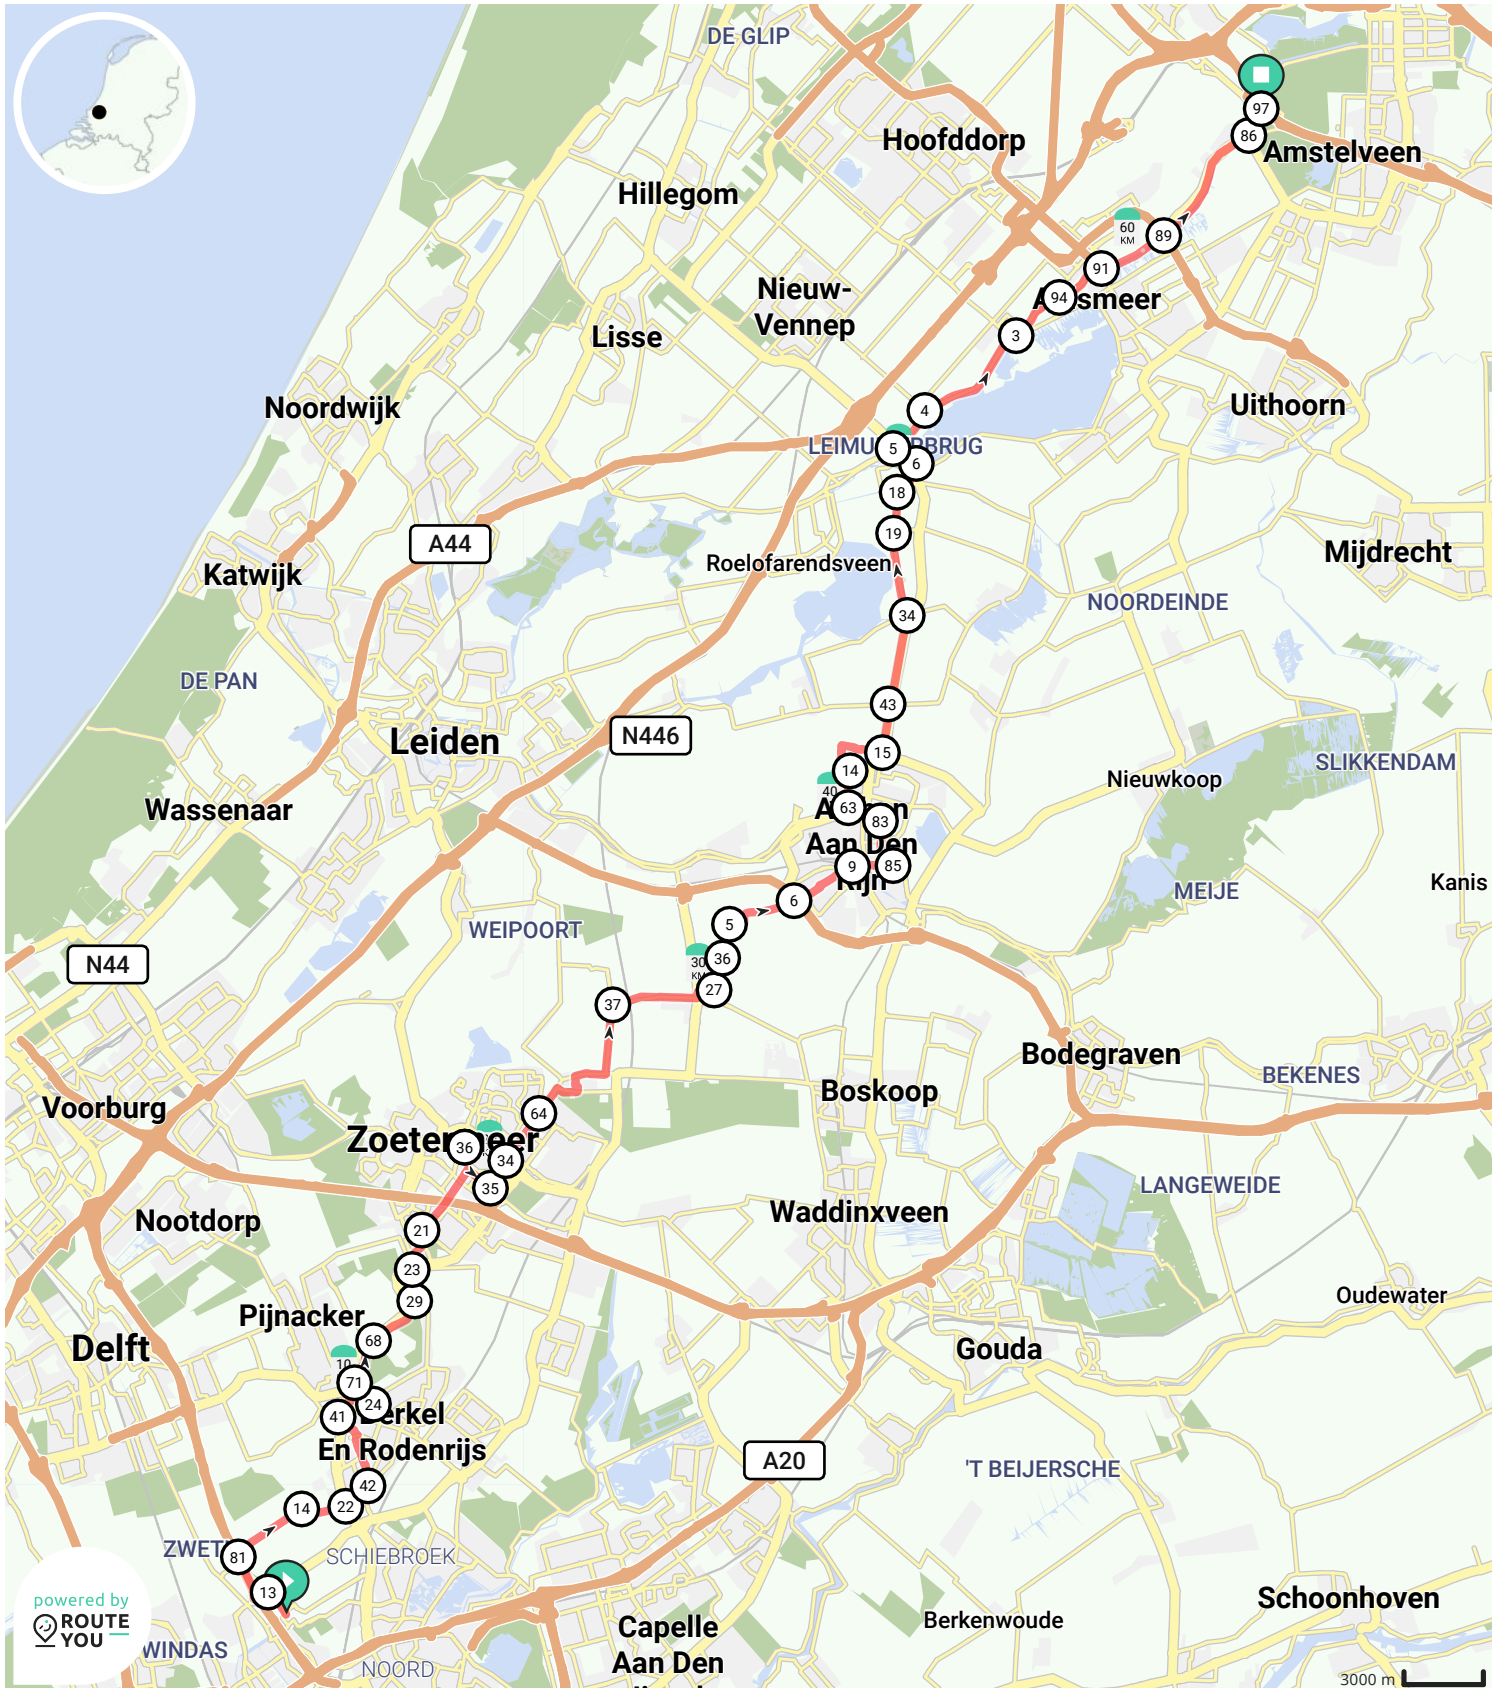

Fietstocht De Luchtfietsers 14 mei vanaf Zestienhoven

Bekijk op mobiel

Door Metha

- Lengte: 65.4 km
- Stijging: 112 m
- Moeilijkheidsgraad: 3/10

- Vliegveldweg, 3043NT Overschie, Nederland
- Nieuwemeerdijk, 1117CL Schiphol, Nederland

powered by ROUTE YOU