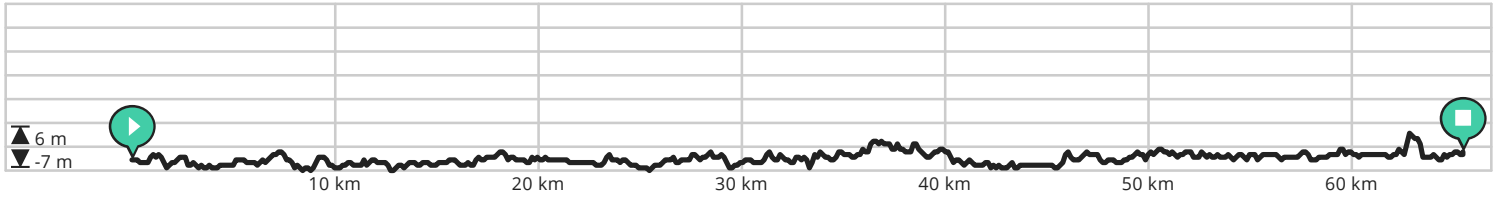

Fietstocht De Luchtfietsers 14 mei vanaf Zestienhoven

Bekijk op mobiel

Door Metha

- Lengte: 65.4 km
- Stijging: 112 m
- Moeilijkheidsgraad: 3/10

- Vliegveldweg, 3043NT Overschie, Nederland
- Nieuwemeerdijk, 1117CL Schiphol, Nederland